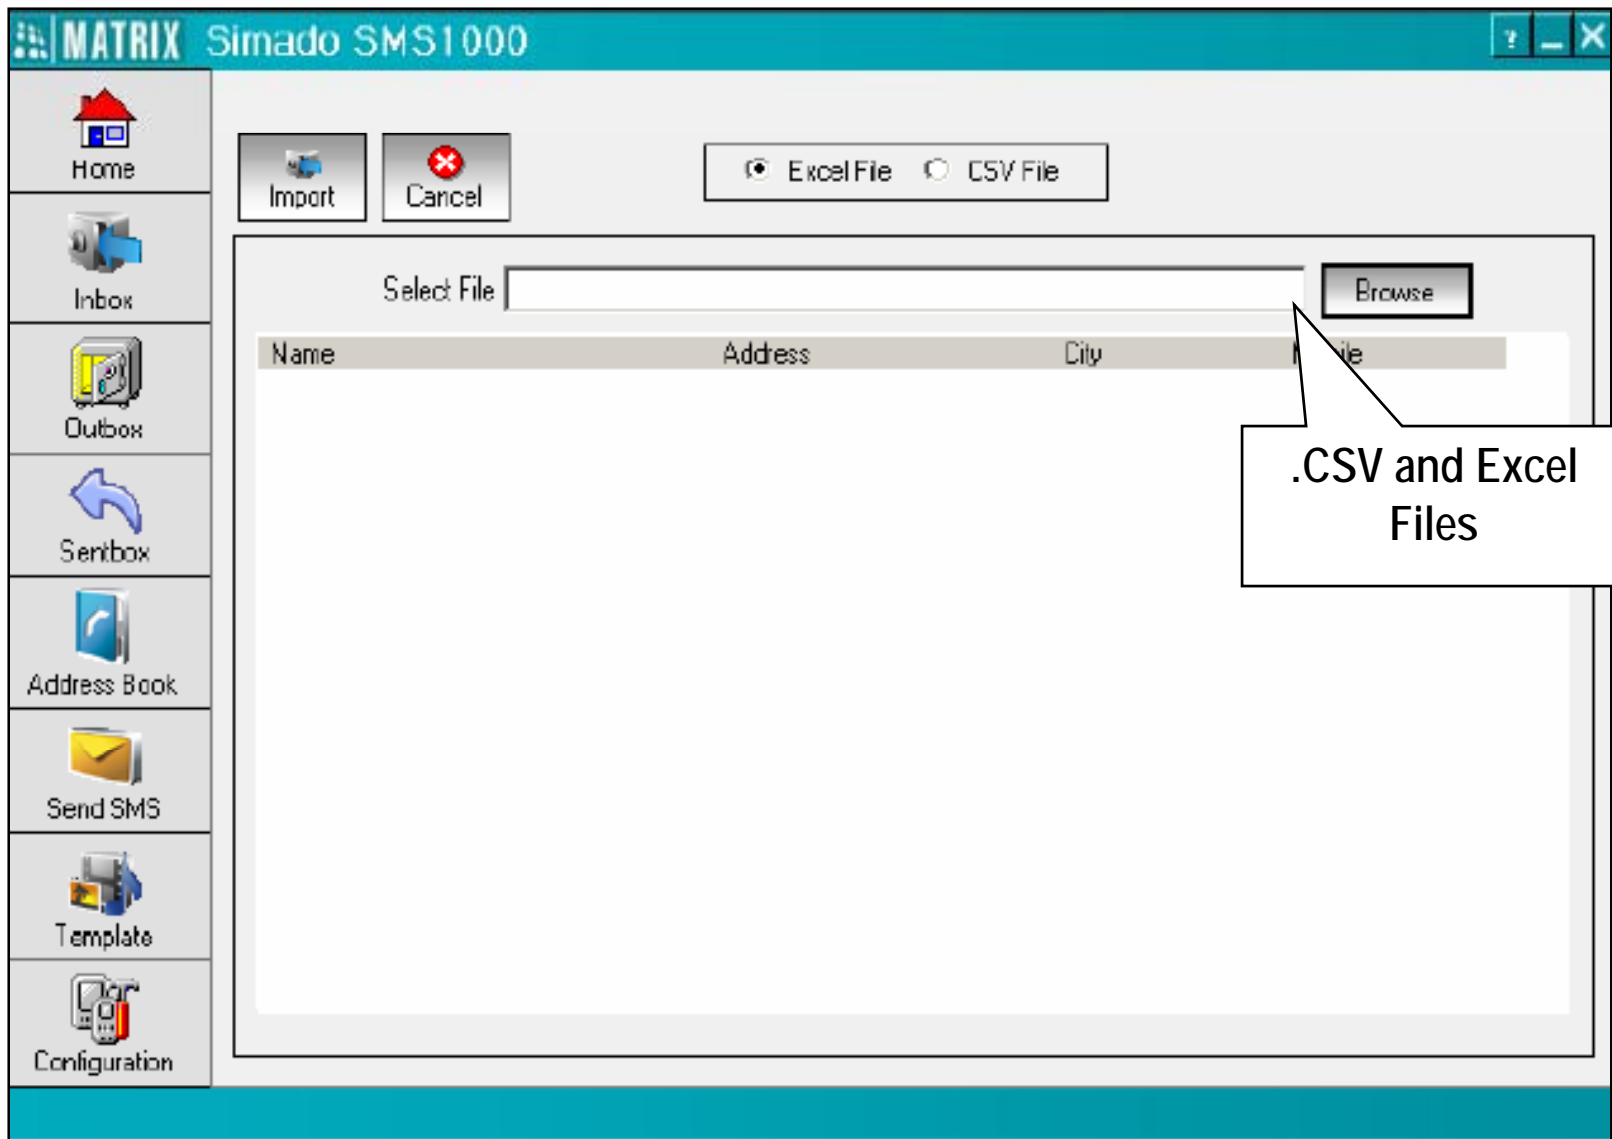

IMPORT: Import Contact List